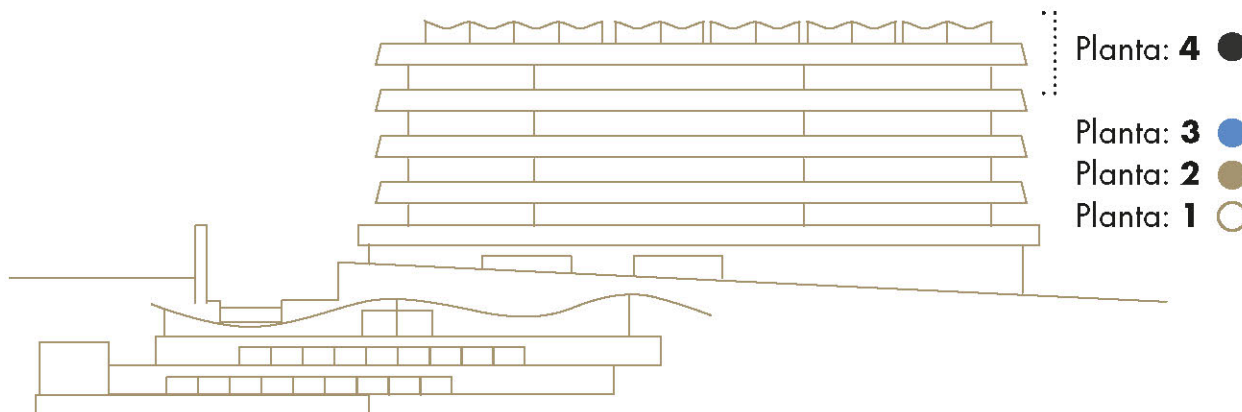

CAPACIDAD DEL HOTEL

● HOME SUITE PREMIUM

Suites: 9
Superficie: 85 - 100 m²
Vistas: Balcón con vista al mar
Dormitorios: 2 (1 doble + 1 twin)
Baños: 2 (1 ensuite)
Capacidad máxima: 4 pax

● HOME SUITE GRAND CLUB

Suites: 6
Superficie: 140 m²
Vistas: Balcón con vista al mar
Dormitorios: 3 (2 doble + 1 twin)
Baños: 3 (2 ensuite)
Capacidad máxima: 6 pax

● HOME SUITE PENTHOUSE

Suites: 4
Superficie: 300 m²
Vistas: Balcón y terraza con vista al mar
Dormitorios: 3 (2 doble + 1 twin)
Baños: 4 (2 ensuite)
Capacidad máxima: 6 pax

○ HOME SUITE DELUXE

Suites: 9
Superficie: 85 - 100 m²
Vistas: Terraza con vista al mar
Dormitorios: 2 (1 doble + 1 twin)
Baños: 2 (1 ensuite)
Capacidad máxima: 4 pax

● HOME SUITE PRESIDENCIAL

Suites: 1
Superficie: 730 m²
Vistas: Balcón y terraza con vista al mar
Dormitorios: 4 (4 dobles)
Baños: 6 (4 ensuite)
Capacidad máxima: 8 pax

RESUMEN

Número total de Suites: 29
Número total de dormitorios: 70
Capacidad: 140 pax